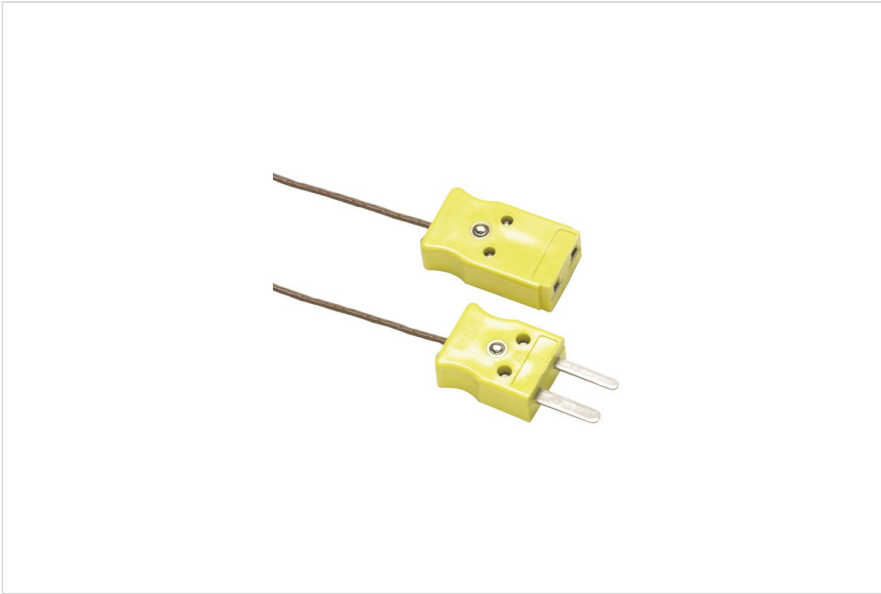

Modèles

80PK-EXT

Kit de fils d'extension